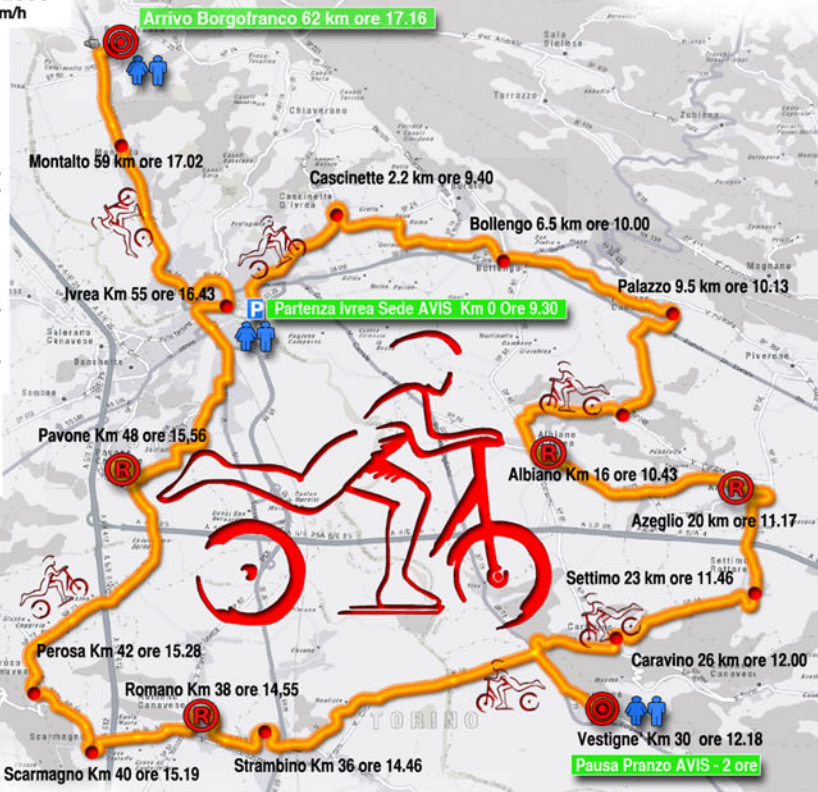

PRIMA EDIZIONE DELLA MONO-CICLO TURISTICA ORGANIZZATA DAL GRUPPO SPORTIVO AVIS IVREA

# Giro del Canavese per monopattini e bici

Giro del Canavese - I edizione - 2006  
62 km - Tabella di marcia alla media di 13 km/h

Km	Ora	Località	
0	9:30	Ivrea Sede AVIS	
2,2	9:40	Cascinette Centro	
5,4	9:54	Burolo - via Bollengo	
6,5	10:00	Bollegno Centro	
10	10:13	Palazzo Centro	
13	10:29	Pobbia	
16	10:43	Albiano Centro	R-istoro 15 min.
20	11:17	Azeglio Centro	R-istoro 15 min.
23	11:46	Settimo Centro	
26	12:00	Caravino Centro	
30	12:18	Vestignè Centro	Pranzo 2 ore
30	14:18	Ripartenza da Vestignè	
34	14:36	Realizio	
36	14:46	Strambino Centro	
38	14:55	Romano Centro	R-istoro 15 min.
40	15:19	Scarmagno Centro	
42	15:28	Perosa Centro	
48	15:56	Pavone Centro	R-istoro 15 min.
51	16:25	Bellavista	
55	16:43	Ivrea Centro	
59	17:02	Montalto Centro	
62	17:16	Borgofranco	
18:00		Cena Finale	

# Domenica 2 aprile 2006